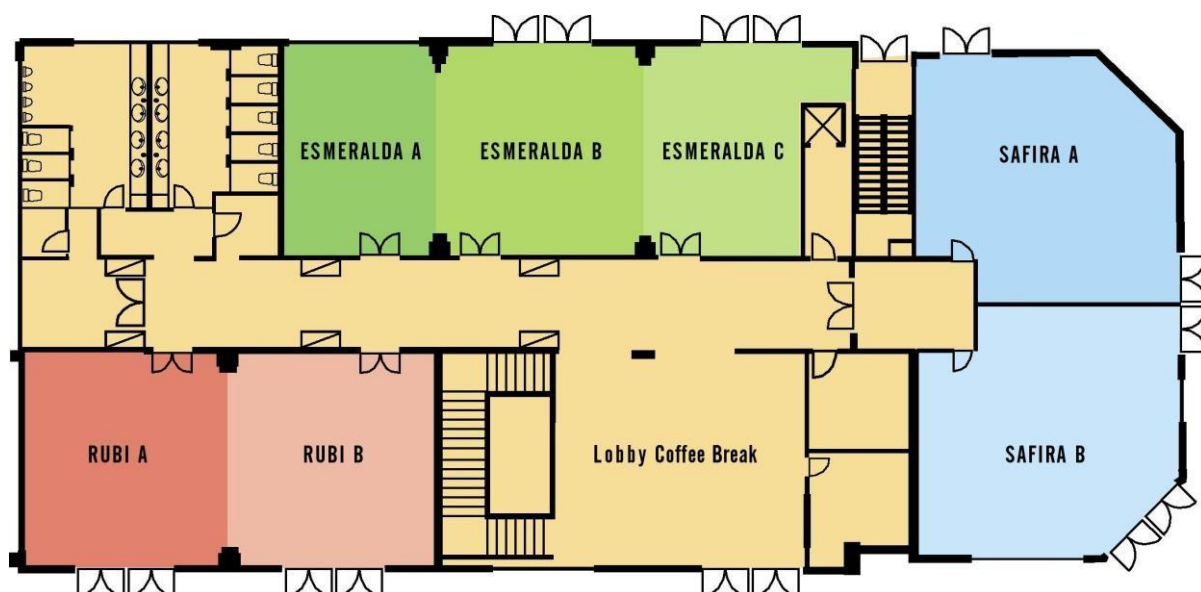

<i>Salas</i>	<i>Área</i>	<i>Compr. + Larg. + Alt.</i>	<i>Plateia</i>	<i>Escola</i>	<i>U</i>	<i>Banquete</i>
Rubi A	60 m ²	7,43 x 7,63 x 3,53	40	27	20	40
Rubi B	60 m ²	7,32 x 7,63 x 3,53	40	27	20	40
Rubi A+B	120 m ²	14,75 x 7,63 x 3,53	120	72	40	80
Esmeralda A	45 m ²	5,1 x 7,63 x 3,63	30	21	15	30
Esmeralda B	60 m ²	7,15 x 7,63 x 3,63	50	31	21	40
Esmeralda C	45 m ²	6,4 x 7,63 x 3,63	30	21	15	30
Esmeralda A+B	105 m ²	12,25 x 7,63 x 3,63	80	54	36	70
Esmeralda B+C	105 m ²	13,55 x 7,63 x 3,63	80	54	36	70
Esmeralda A+B+C	150 m ²	18,7 x 7,63 x 3,63	140	93	50	90
Safira A	76 m ²	9,16 x 9 x 3,64	70	39	24	50
Safira B	76 m ²	9,16 x 9 x 3,64	70	39	24	50
Safira A+B	152 m ²	18,1 x 9 x 3,64	160	100	51	100